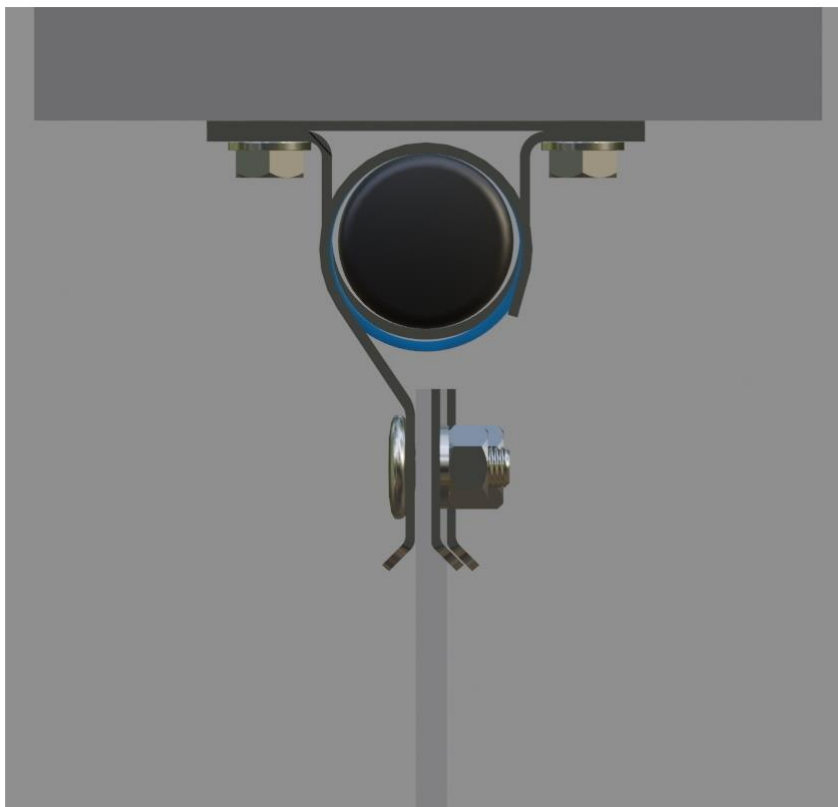

Streifenvorhang FK-SW600

Schwenkbare Ausführung für Gabelstapler und Flurförderfahrzeuge

Das Trägerrohr wird bis zu einer Vorhangbreite von 6 Meter vormontiert geliefert.

**Befestigungsart: U
feststehend unter Sturz**