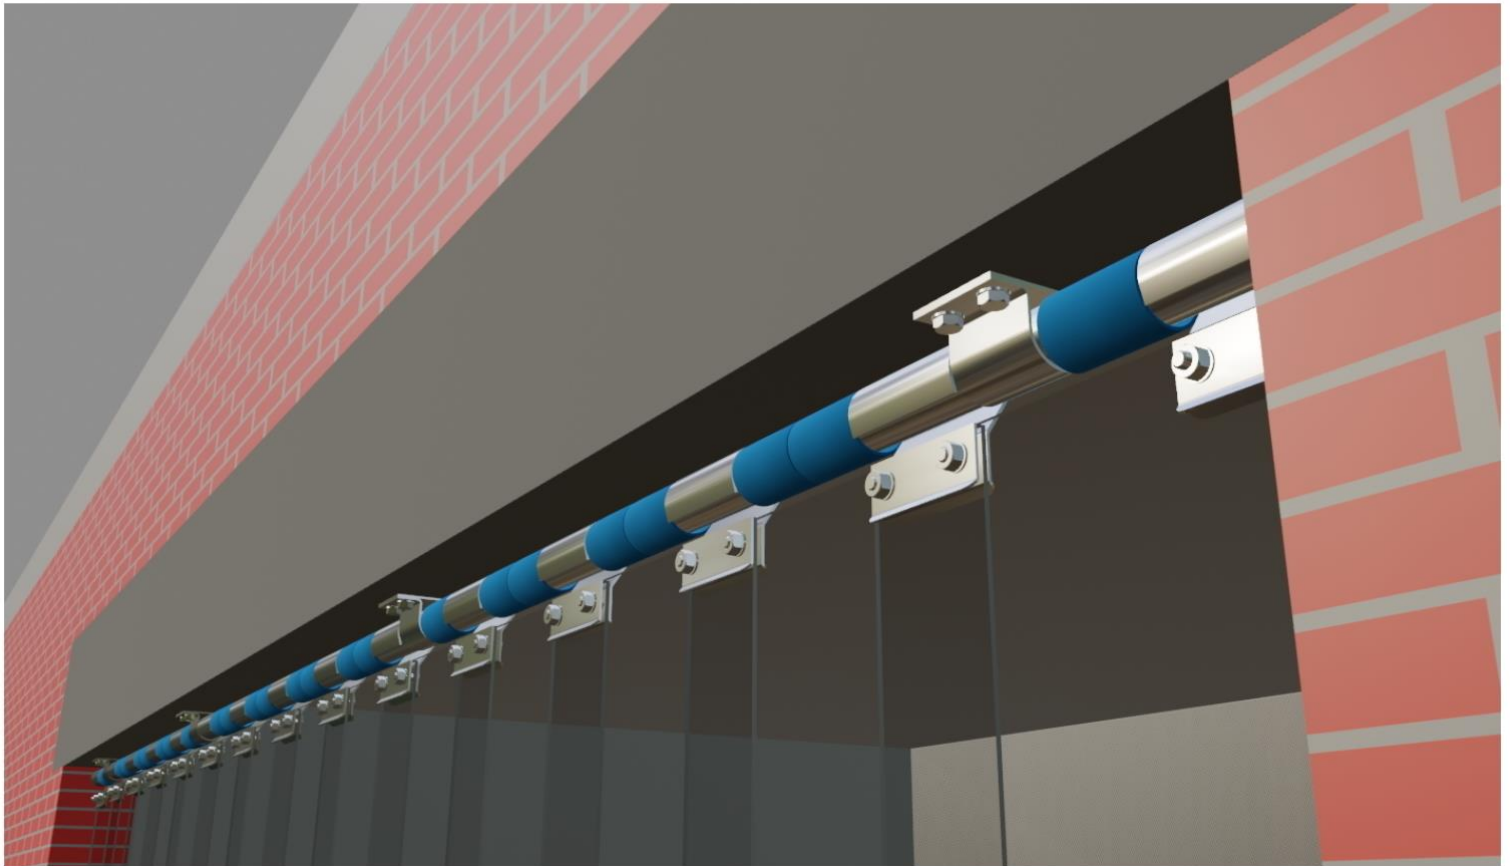

Streifenvorhang FK-SW600

Schwenkbare Ausführung für Gabelstapler und Flurförderfahrzeuge

Das Trägerrohr wird bis zu einer Vorhangbreite von 6 Meter vormontiert geliefert.

**Befestigungsart: U
feststehend unter Sturz**