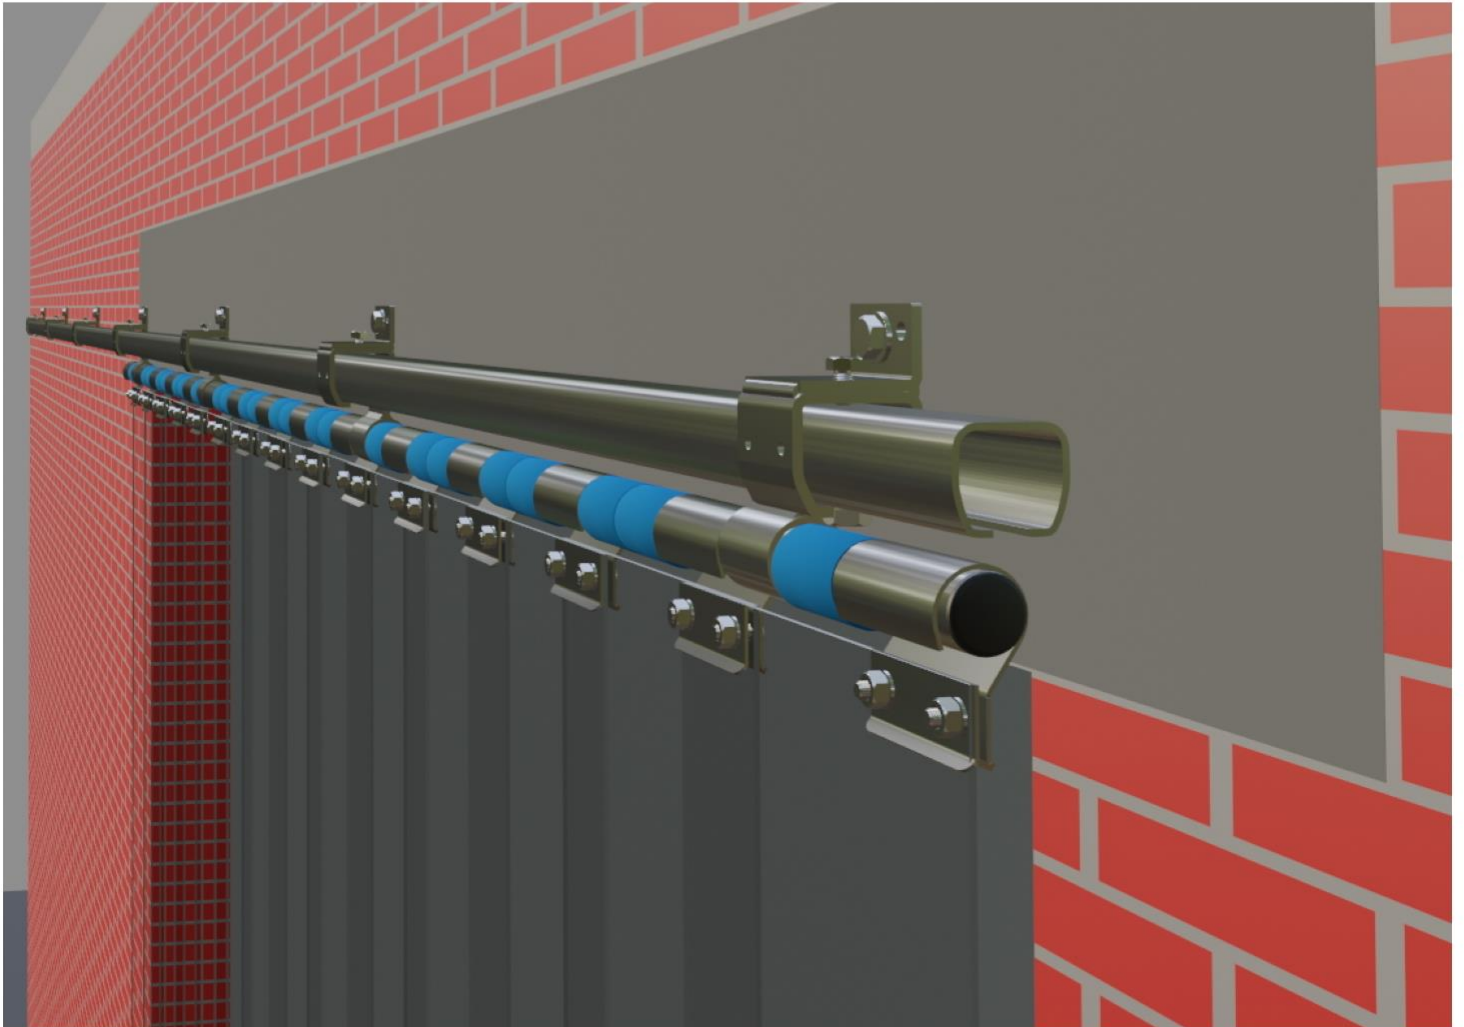

# Streifenvorhang FK-SW600

Schwenkbare Ausführung für Gabelstapler und Flurförderfahrzeuge

Das Trägerrohr wird bis zu einer Vorhangbreite von 6 Meter vormontiert geliefert.

Befestigungsart: V  
1-teilig verschiebbar  
auf Wunsch mehrteilig