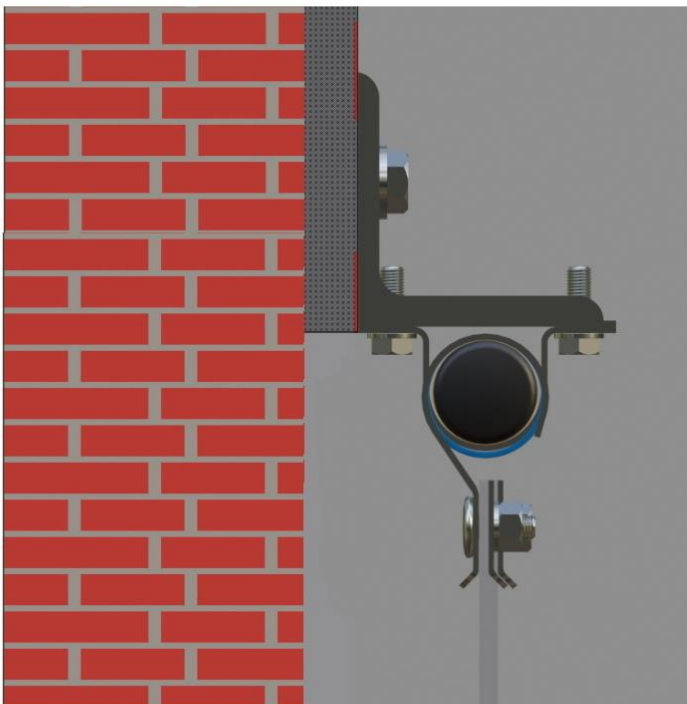

Streifenvorhang FK-SW600

Schwenkbare Ausführung für Gabelstapler und Flurförderfahrzeuge

Das Trägerrohr wird bis zu einer Vorhangbreite von 6 Meter vormontiert geliefert.

Befestigungsart: W
feststehend vor Sturz