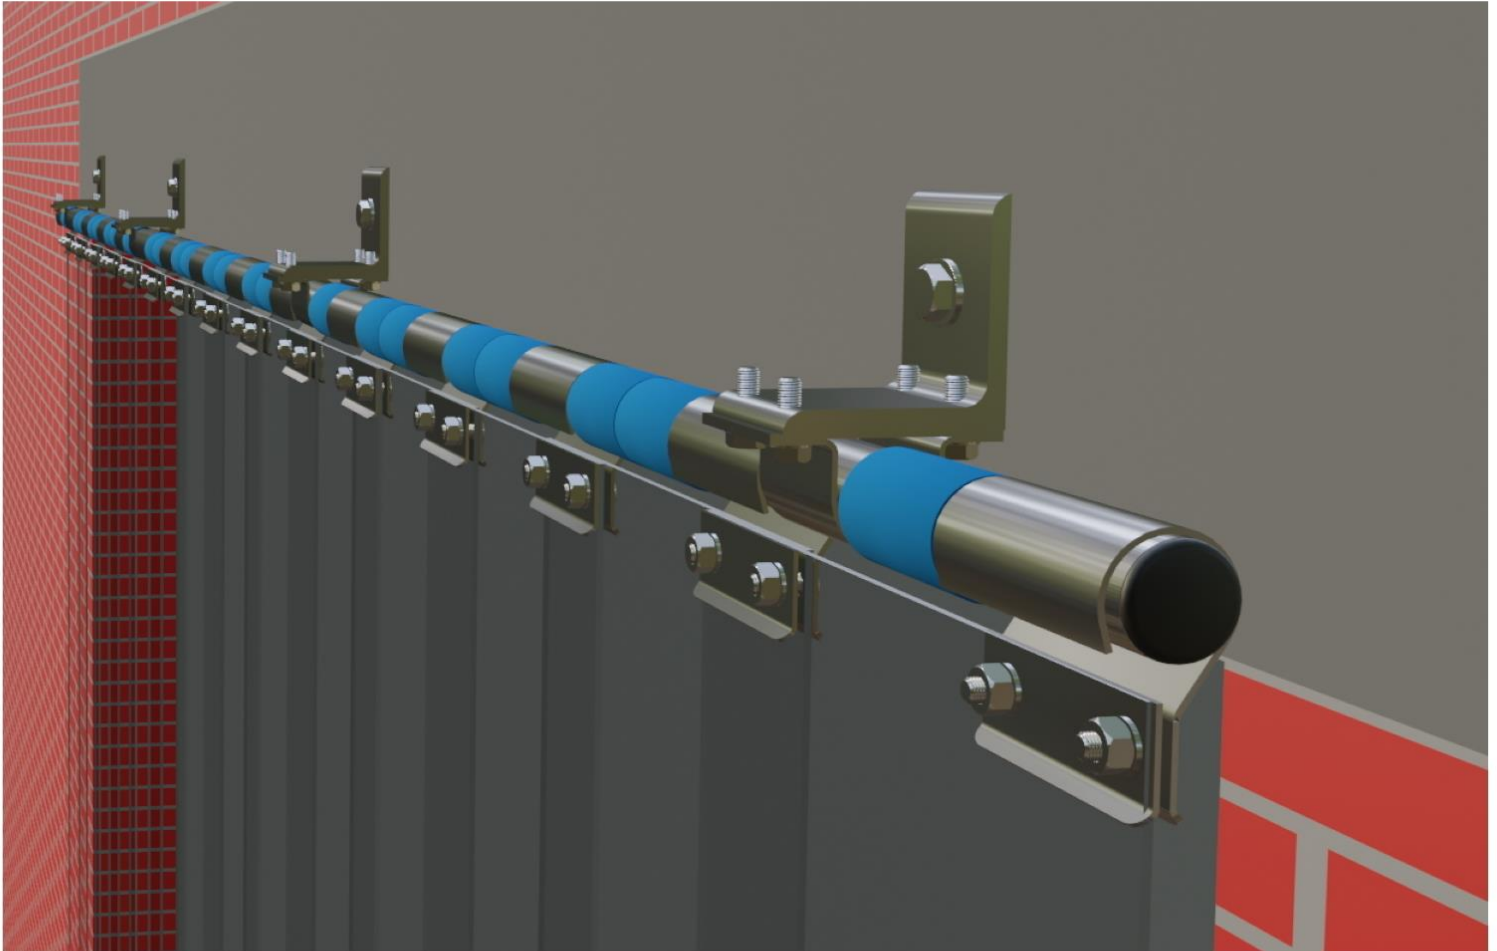

Streifenvorhang FK-SW600

Schwenkbare Ausführung für Gabelstapler und Flurförderfahrzeuge

Das Trägerrohr wird bis zu einer Vorhangbreite von 6 Meter vormontiert geliefert.

Befestigungsart: W
feststehend vor Sturz